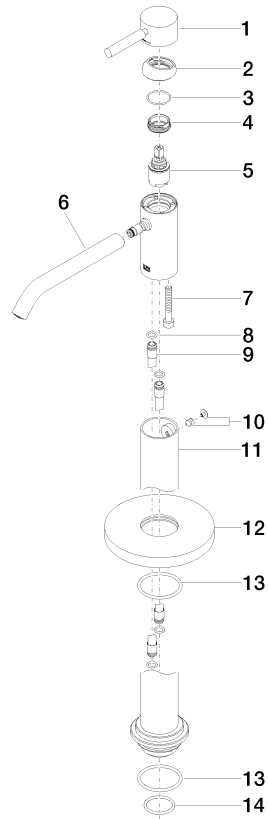

META Waschtisch-Einhandbatterie mit Standrohr ohne Ablaufgarnitur - Light Gold gebürstet

META

22 584 660

- Ausladung 196 mm
- starrer Auslauf
- runder luftangereicherter Strahl
- Höhe gesamt 1033 - 1103 mm
- Höhe bis Luftsprudler 951 - 1021 mm
- Rosette Ø 135 mm
- Durchfluss max. 5,7 l/min
- bleifrei
- Dieses Produkt leistet einen Beitrag zur Erfüllung der Vorgaben von nachhaltigen Gebäudezertifizierungen, z.B. LEED®, BREEAM®, DGNB

Benötigtes Zubehör

- UP-Bodenbefestigung -**
- Min. Einbautiefe 80 mm
 - Max. Einbautiefe 150 mm

35 945 970 90

Benötigtes Zubehör

- UP-Bodenbefestigung -**
- Min. Einbautiefe 80 mm
 - Max. Einbautiefe 150 mm

35 945 970 90

22 584 660
mm [inches]

Durchflussdiagramm

Zertifikate

LGA_38422.

WRAS_240102015.

22 584 660

Ersatzteilstückliste

Nr.	Artikelnummer	Benennung	Verbaumenge	Lieferzeit
1	90 20 66 002 00-27	Griff	1	30
2	09 28 30 041-27	Haube	1	60
3	09 14 10 091 90	Dichtung	1	2
4	09 24 04 266 90	Mutter	1	2
5	90 15 05 044 00 90	Kartusche	1	2
6	90 11 06 216 00-27	Auslauf	1	30
7	09 30 30 111 90	Schraube	1	2
8	09 14 10 139 90	Dichtung	2	2
9	04 28 22 022 10 90	Anschluss	2	2
10	04 31 11 002 00 90	Stift	1	2
11	90 28 22 574 00-27	Rohr	1	30
12	09 27 88 005-27	Rosette	1	60
13	09 14 10 084 90	Dichtung	2	2
14	09 14 10 018 90	Dichtung	1	2