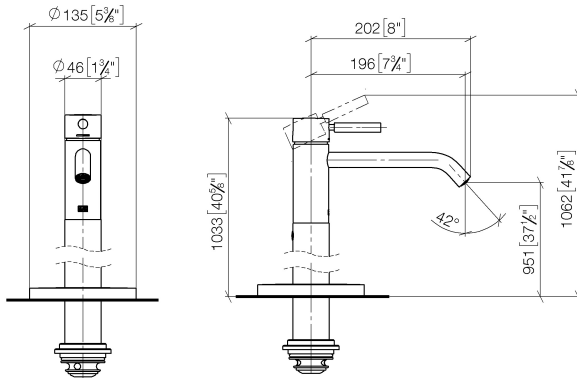

META Waschtisch-Einhandbatterie mit Standrohr ohne Ablaufgarnitur - Light Gold gebürstet

META

22 584 660

- Ausladung 196 mm
- starrer Auslauf
- runder luftangereicherter Strahl
- Höhe gesamt 1033 - 1103 mm
- Höhe bis Luftsprudler 951 - 1021 mm
- Rosette Ø 135 mm
- Durchfluss max. 5,7 l/min
- bleifrei
- Dieses Produkt leistet einen Beitrag zur Erfüllung der Vorgaben von nachhaltigen Gebäudezertifizierungen, z.B. LEED®, BREEAM®, DGNB

Benötigtes Zubehör

- UP-Bodenbefestigung -**
- Min. Einbautiefe 80 mm
 - Max. Einbautiefe 150 mm

35 945 970 90

Benötigtes Zubehör

- UP-Bodenbefestigung -**
- Min. Einbautiefe 80 mm
 - Max. Einbautiefe 150 mm

35 945 970 90

22 584 660
mm [inches]

Durchflussdiagramm

Zertifikate

LGA_38422.

WRAS_240102015.

22 584 660

Ersatzteilstückliste

Nr.	Artikelnummer	Benennung	Verbaumenge	Lieferzeit
1	90 20 66 002 00-27	Griff	1	30
2	09 28 30 041-27	Haube	1	60
3	09 14 10 091 90	Dichtung	1	2
4	09 24 04 266 90	Mutter	1	2
5	90 15 05 044 00 90	Kartusche	1	2
6	90 11 06 216 00-27	Auslauf	1	30
7	09 30 30 111 90	Schraube	1	2
8	09 14 10 139 90	Dichtung	2	2
9	04 28 22 022 10 90	Anschluss	2	2
10	04 31 11 002 00 90	Stift	1	2
11	90 28 22 574 00-27	Rohr	1	30
12	09 27 88 005-27	Rosette	1	60
13	09 14 10 084 90	Dichtung	2	2
14	09 14 10 018 90	Dichtung	1	2