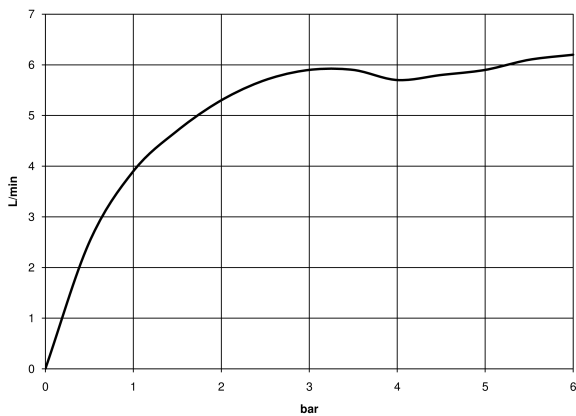

Durchflussdiagramm

Zertifikate

LGA_38422.

WRAS_240102015.